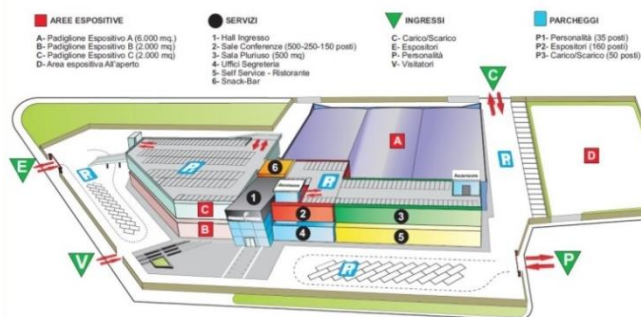

# riabita

*il salone dell'abitare*

**17-18-19 NOVEMBRE 2017**  
**www.riabita.org**

Via Giovanni Agnelli, Z.I. Girola  
 63900, Fermo (FM)

- Da Bologna, A14 (273km, 2h36m)
- Da Ancona, A14 (66km, 0h50m)
- Da Pescara, A14 (110km, 1h21m)
- Da Perugia, A1/A15/A12/A11 (157km, 2h09m)
- Da Roma, A24/A14 (258km, 2h40m)

## TAGLIANDO OMAGGIO

Questo tagliando ha lo stesso valore di un normale biglietto e dà diritto ad un ingresso per un'intera giornata.

Stampa l'intera pagina (in formato A4) inclusa con il contenuto e-mail dell'azienda emittente.